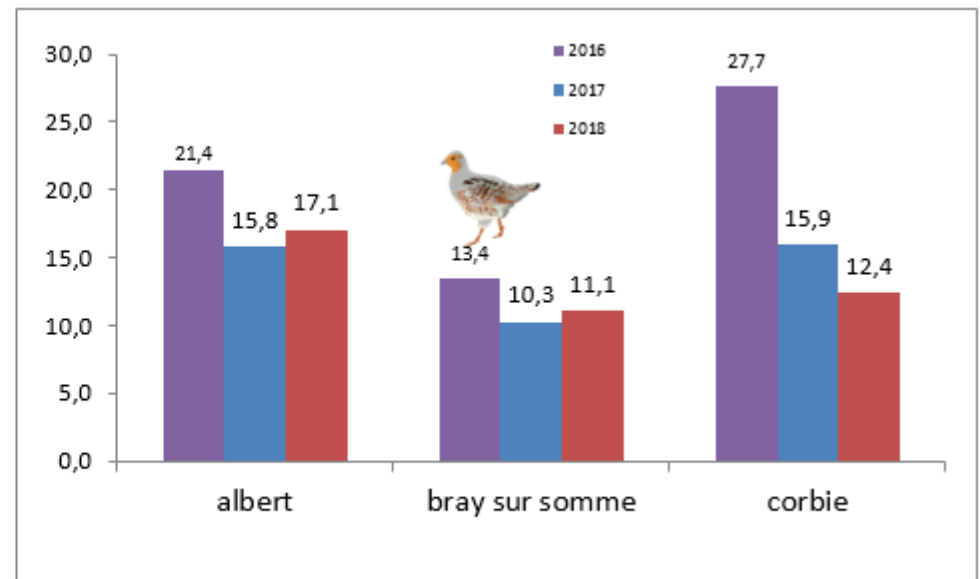

Comptages sur :

14,4%

surface agricole

Chasseur
en **Somme**

The logo for 'Chasseur en Somme' features a stylized rabbit and a partridge in a green field, with the text 'Chasseur en Somme' in green.

Evolution des couples de perdrix grises Aux 100 ha de plaine

Evolution des lièvres Aux 100 ha de plaine

Comptages de 2016 à 2018 par unité de gestion Couples de Perdrix et Lièvres aux 100 ha

Couples perdrix aux 100 ha par canton

Couples perdrix aux 100 ha par canton

Couples perdrix aux 100 ha par canton

Lièvres aux 100 ha par canton

Lièvres aux 100 ha par canton

Lièvres aux 100 ha par canton