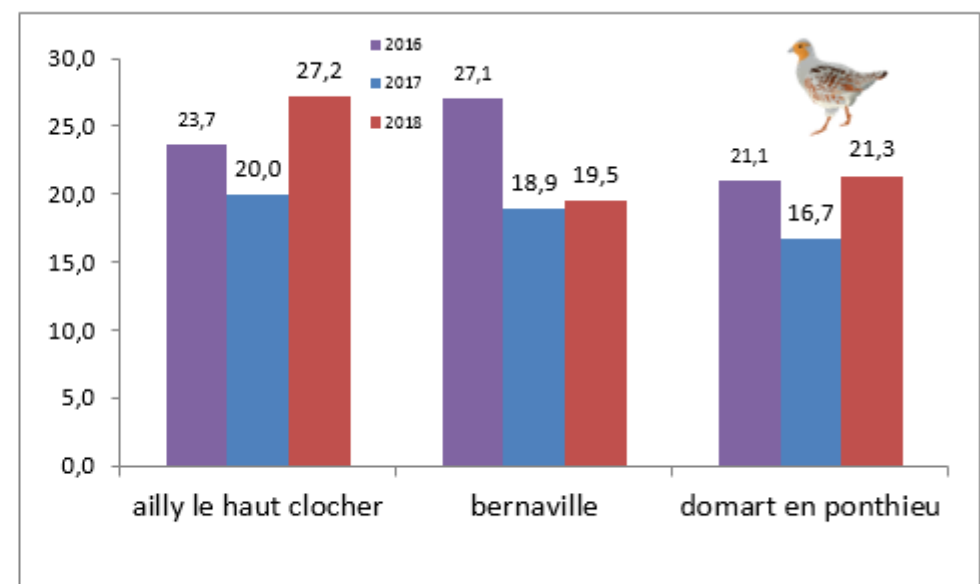

Comptages petit gibier

Printemps 2018

Richard BOUTEILLER

Comptages de printemps

Année 2018

Département	Nombre de territoires	Nombre de participants	Surface comptée en hectare	Perdrix couples aux 100 ha	Lièvres 100 ha
en 2018	290	6792	67177	14,6	24,7
en 2017	292	6654	68005	12,5	21,9
<u>évolution par rapport à 2017 :</u>				2,0	2,8
				16%	13%

Comptages sur :

14,4%

surface agricole

Chasseur
en **Somme**

The logo for 'Chasseur en Somme' features a stylized rabbit and a partridge in a green field, with the text 'Chasseur en Somme' in green.

Evolution des couples de perdrix grises Aux 100 ha de plaine

Evolution des lièvres Aux 100 ha de plaine

Comptages de 2016 à 2018 par unité de gestion Couples de Perdrix et Lièvres aux 100 ha

Couples perdrix aux 100 ha par canton

Couples perdrix aux 100 ha par canton

Couples perdrix aux 100 ha par canton

Lièvres aux 100 ha par canton

Lièvres aux 100 ha par canton

Lièvres aux 100 ha par canton