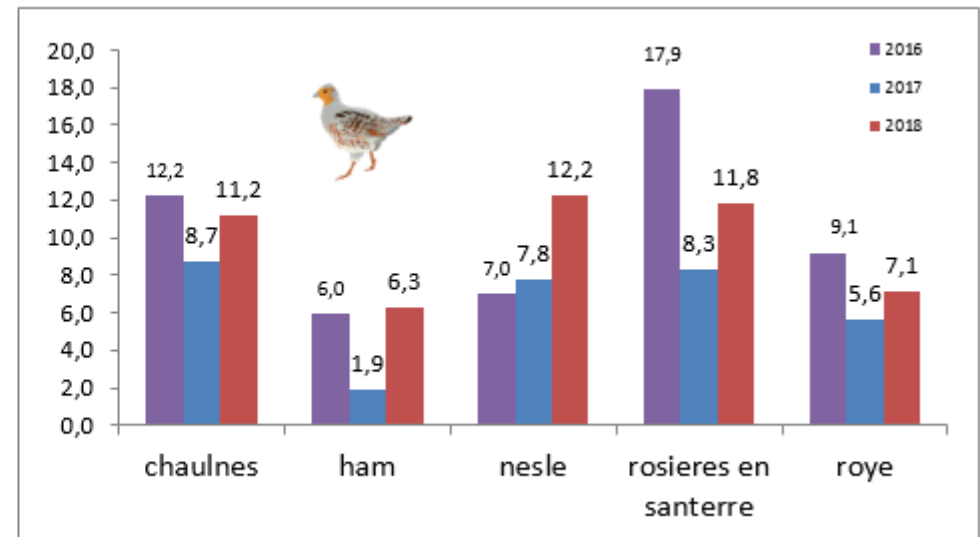

Comptages sur :

14,4%

surface agricole

Chasseur
en **Somme**

The logo for 'Chasseur en Somme' features a stylized rabbit and a partridge in a green field, with the text 'Chasseur en Somme' in green.

Evolution des couples de perdrix grises Aux 100 ha de plaine

Evolution des lièvres Aux 100 ha de plaine

Comptages de 2016 à 2018 par unité de gestion Couples de Perdrix et Lièvres aux 100 ha

Couples perdrix aux 100 ha par canton

Couples perdrix aux 100 ha par canton

Couples perdrix aux 100 ha par canton

Lièvres aux 100 ha par canton

Lièvres aux 100 ha par canton

Lièvres aux 100 ha par canton