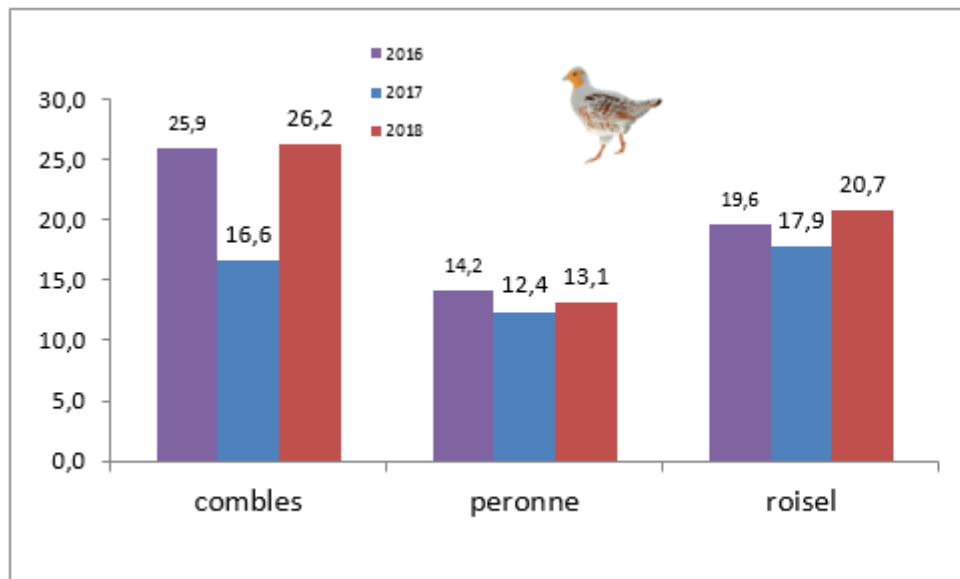

Comptages petit gibier

Printemps 2018

Richard BOUTEILLER

Comptages de printemps

Année 2018

Département	Nombre de territoires	Nombre de participants	Surface comptée en hectare	Perdrix couples aux 100 ha	Lièvres 100 ha
en 2018	290	6792	67177	14,6	24,7
en 2017	292	6654	68005	12,5	21,9
<u>évolution par rapport à 2017 :</u>				2,0	2,8
				16%	13%

Comptages sur :

14,4%

surface agricole

Chasseur
en **Somme**

The logo for 'Chasseur en Somme' features a stylized rabbit and a partridge in a green field, with the text 'Chasseur en Somme' in green.

Evolution des couples de perdrix grises Aux 100 ha de plaine

Evolution des lièvres Aux 100 ha de plaine

Comptages de 2016 à 2018 par unité de gestion Couples de Perdrix et Lièvres aux 100 ha

Couples perdrix aux 100 ha par canton

Couples perdrix aux 100 ha par canton

Couples perdrix aux 100 ha par canton

Lièvres aux 100 ha par canton

Lièvres aux 100 ha par canton

Lièvres aux 100 ha par canton