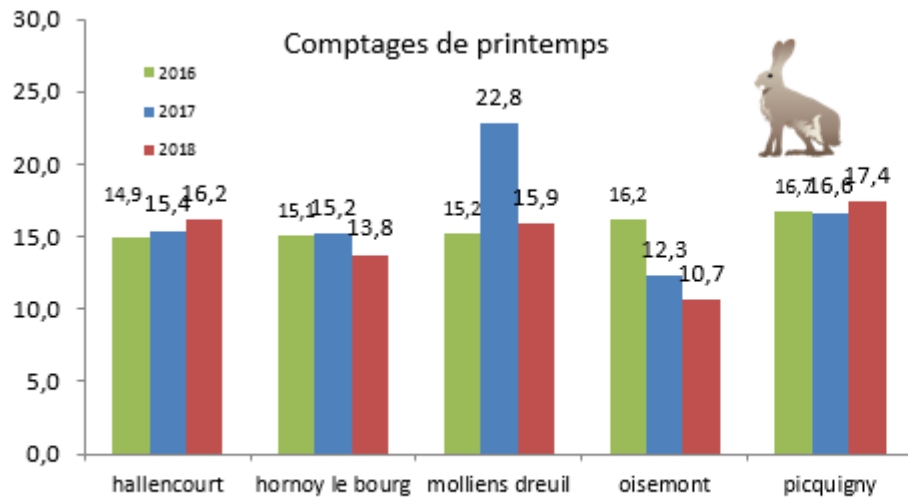

Comptages sur :

14,4%

surface agricole

Chasseur
en **Somme**

The logo for 'Chasseur en Somme' features a stylized rabbit and a partridge in a green field, with the text 'Chasseur en Somme' in green.

Evolution des couples de perdrix grises Aux 100 ha de plaine

Evolution des lièvres Aux 100 ha de plaine

Comptages de 2016 à 2018 par unité de gestion Couples de Perdrix et Lièvres aux 100 ha

Couples perdrix aux 100 ha par canton

Couples perdrix aux 100 ha par canton

Couples perdrix aux 100 ha par canton

Lièvres aux 100 ha par canton

Lièvres aux 100 ha par canton

Lièvres aux 100 ha par canton