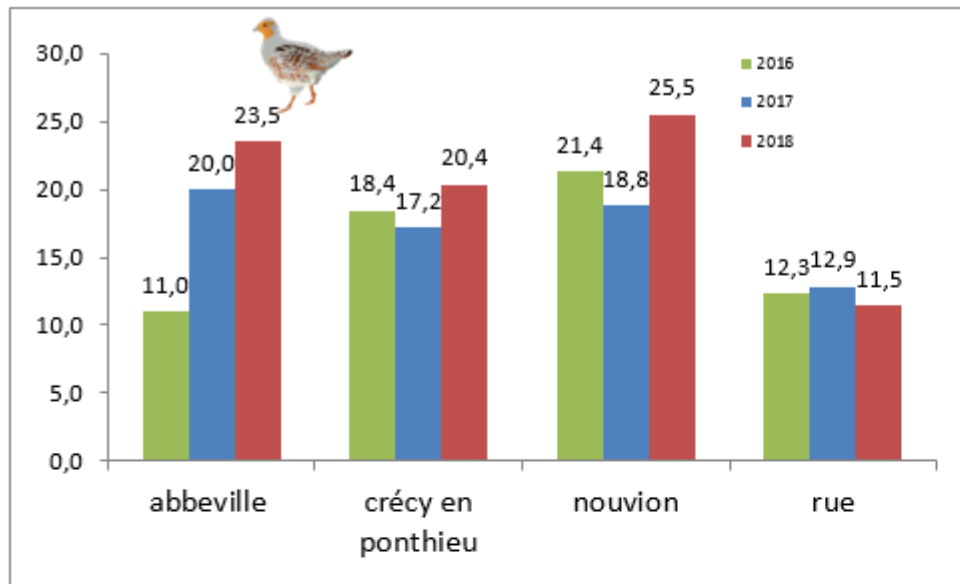

Comptages petit gibier

Printemps 2018

Richard BOUTEILLER

Comptages de printemps

Année 2018

Département	Nombre de territoires	Nombre de participants	Surface comptée en hectare	Perdrix couples aux 100 ha	Lièvres 100 ha
en 2018	290	6792	67177	14,6	24,7
en 2017	292	6654	68005	12,5	21,9
<u>évolution par rapport à 2017 :</u>				2,0	2,8
				16%	13%

Comptages sur :

14,4%

surface agricole

Chasseur
en **Somme**

The logo for 'Chasseur en Somme' features a stylized rabbit and a partridge in a green field, with the text 'Chasseur en Somme' in green.

Evolution des couples de perdrix grises Aux 100 ha de plaine

Evolution des lièvres Aux 100 ha de plaine

Comptages de 2016 à 2018 par unité de gestion Couples de Perdrix et Lièvres aux 100 ha

Couples perdrix aux 100 ha par canton

Couples perdrix aux 100 ha par canton