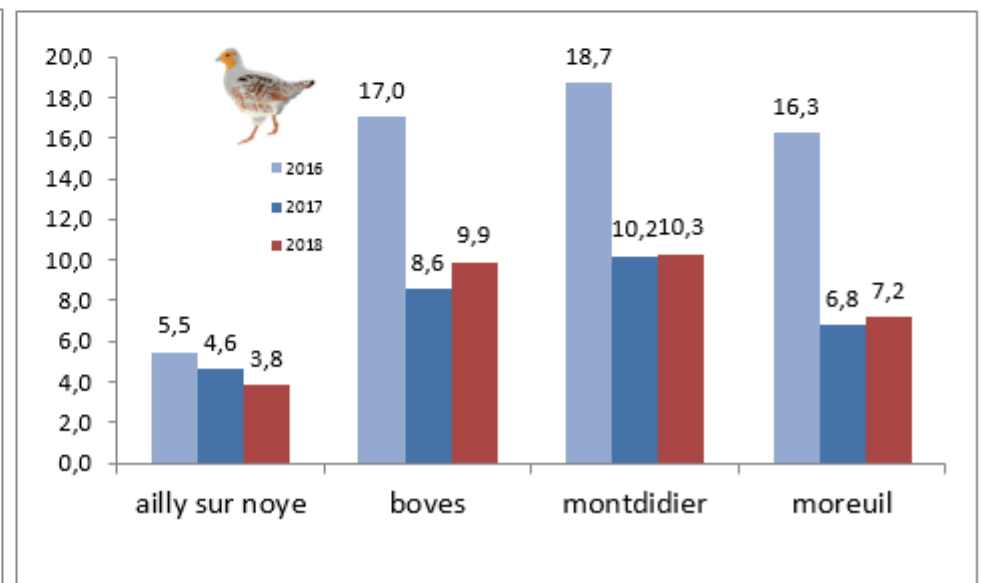

Comptages petit gibier

Printemps 2018

Richard BOUTEILLER

Comptages de printemps

Année 2018

Département	Nombre de territoires	Nombre de participants	Surface comptée en hectare	Perdrix couples aux 100 ha	Lièvres 100 ha
en 2018	290	6792	67177	14,6	24,7
en 2017	292	6654	68005	12,5	21,9
<u>évolution par rapport à 2017 :</u>				2,0	2,8
				16%	13%

Comptages sur :

14,4%

surface agricole

Chasseur
en **Somme**

The logo for 'Chasseur en Somme' features a stylized rabbit and a partridge in a green field, with the text 'Chasseur en Somme' in green.

Evolution des couples de perdrix grises Aux 100 ha de plaine

Evolution des lièvres Aux 100 ha de plaine

Comptages de 2016 à 2018 par unité de gestion Couples de Perdrix et Lièvres aux 100 ha

Couples perdrix aux 100 ha par canton

Couples perdrix aux 100 ha par canton