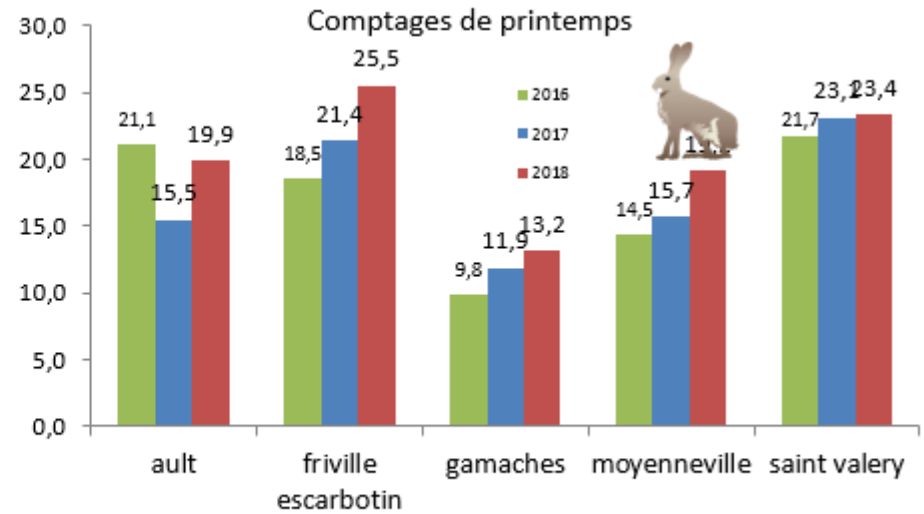

Comptages sur :

14,4%

surface agricole

Chasseur
en **Somme**

The logo for 'Chasseur en Somme' features a stylized rabbit and a partridge in a green field, with the text 'Chasseur en Somme' in green.

Evolution des couples de perdrix grises Aux 100 ha de plaine

Evolution des lièvres Aux 100 ha de plaine

Comptages de 2016 à 2018 par unité de gestion Couples de Perdrix et Lièvres aux 100 ha

Couples perdrix aux 100 ha par canton

Couples perdrix aux 100 ha par canton

Couples perdrix aux 100 ha par canton

Lièvres aux 100 ha par canton

Lièvres aux 100 ha par canton

Lièvres aux 100 ha par canton