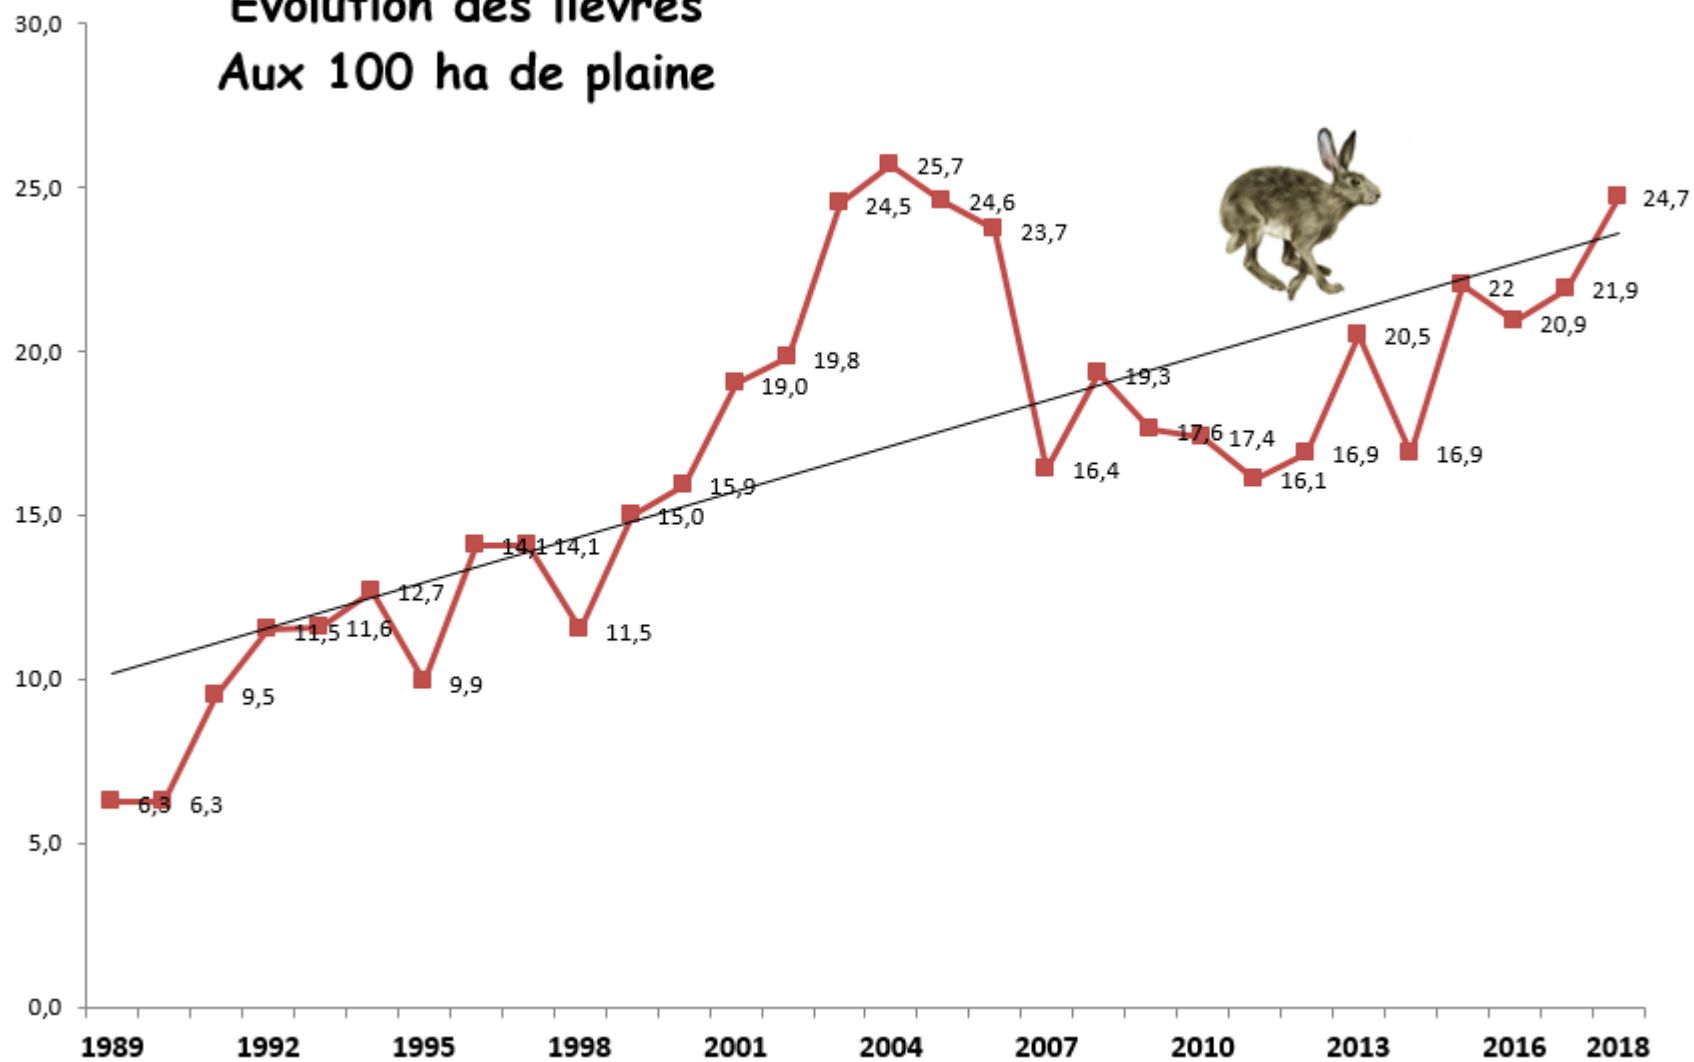

Evolution des lièvres Aux 100 ha de plaine