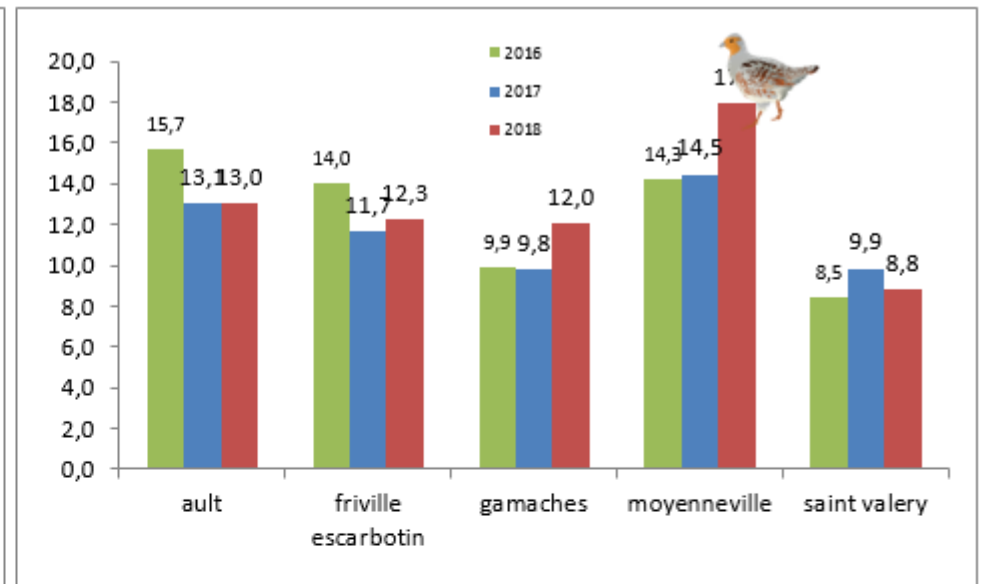

Comptages petit gibier

Printemps 2018

Richard BOUTEILLER

Comptages de printemps

Année 2018

Département	Nombre de territoires	Nombre de participants	Surface comptée en hectare	Perdrix couples aux 100 ha	Lièvres 100 ha
en 2018	290	6792	67177	14,6	24,7
en 2017	292	6654	68005	12,5	21,9
<u>évolution par rapport à 2017 :</u>				2,0	2,8
				16%	13%

Comptages sur :

14,4%

surface agricole

Chasseur
en **Somme**

The logo for 'Chasseur en Somme' features a stylized rabbit and a partridge in a green field, with the text 'Chasseur en Somme' in green.

Evolution des couples de perdrix grises Aux 100 ha de plaine

Evolution des lièvres Aux 100 ha de plaine

Comptages de 2016 à 2018 par unité de gestion Couples de Perdrix et Lièvres aux 100 ha

Couples perdrix aux 100 ha par canton

Couples perdrix aux 100 ha par canton