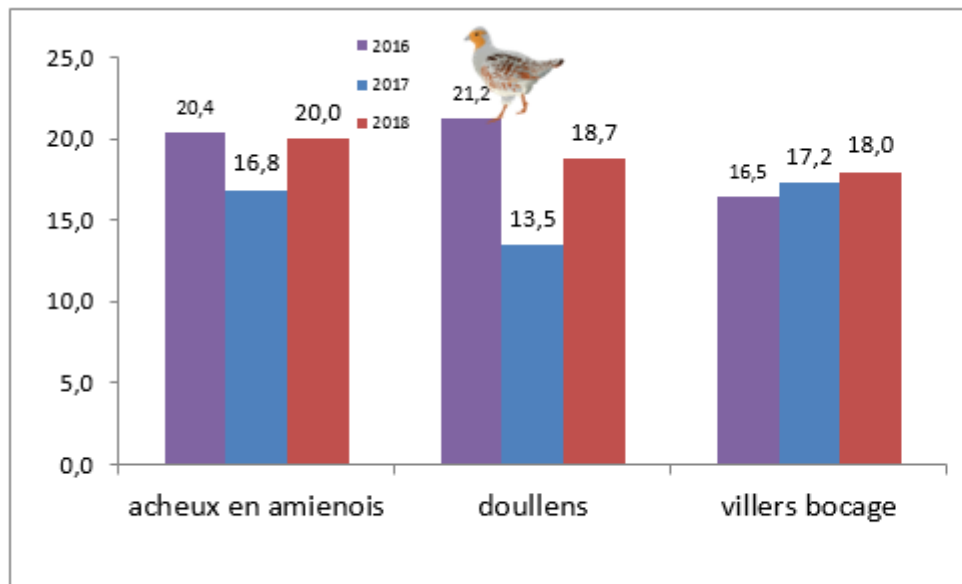

Comptages petit gibier

Printemps 2018

Richard BOUTEILLER

Comptages de printemps

Année 2018

Département	Nombre de territoires	Nombre de participants	Surface comptée en hectare	Perdrix couples aux 100 ha	Lièvres 100 ha
en 2018	290	6792	67177	14,6	24,7
en 2017	292	6654	68005	12,5	21,9
<u>évolution par rapport à 2017 :</u>				2,0	2,8
				16%	13%

Comptages sur :

14,4%

surface agricole

Chasseur
en **Somme**

The logo for 'Chasseur en Somme' features a stylized rabbit and a partridge in a green field, with the text 'Chasseur en Somme' in green.

Evolution des couples de perdrix grises Aux 100 ha de plaine

Evolution des lièvres Aux 100 ha de plaine

Comptages de 2016 à 2018 par unité de gestion Couples de Perdrix et Lièvres aux 100 ha

Couples perdrix aux 100 ha par canton

Couples perdrix aux 100 ha par canton

Couples perdrix aux 100 ha par canton

Lièvres aux 100 ha par canton

Lièvres aux 100 ha par canton

Lièvres aux 100 ha par canton