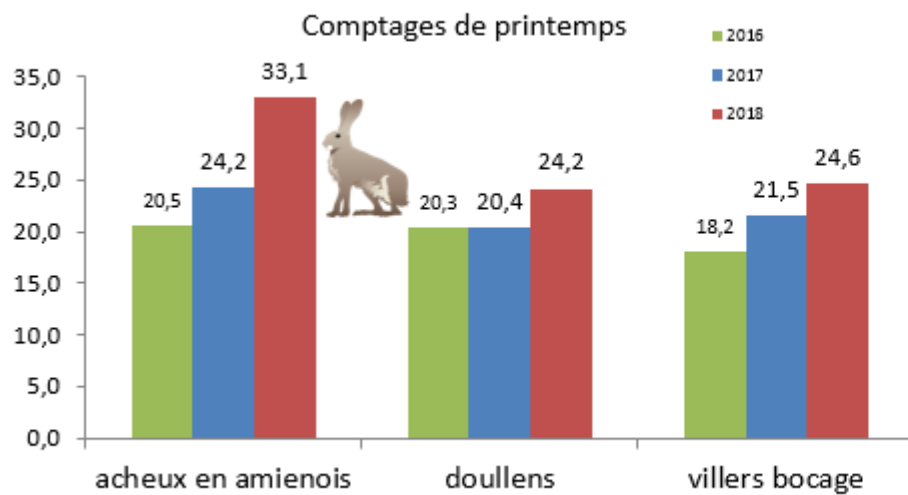

Comptages sur :

14,4%

surface agricole

Chasseur
en **Somme**

The logo for 'Chasseur en Somme' features a stylized rabbit and a partridge in a green field, with the text 'Chasseur en Somme' in green.

Evolution des couples de perdrix grises Aux 100 ha de plaine

Evolution des lièvres Aux 100 ha de plaine

Comptages de 2016 à 2018 par unité de gestion Couples de Perdrix et Lièvres aux 100 ha

Couples perdrix aux 100 ha par canton

Couples perdrix aux 100 ha par canton

Couples perdrix aux 100 ha par canton

Lièvres aux 100 ha par canton

Lièvres aux 100 ha par canton

Lièvres aux 100 ha par canton