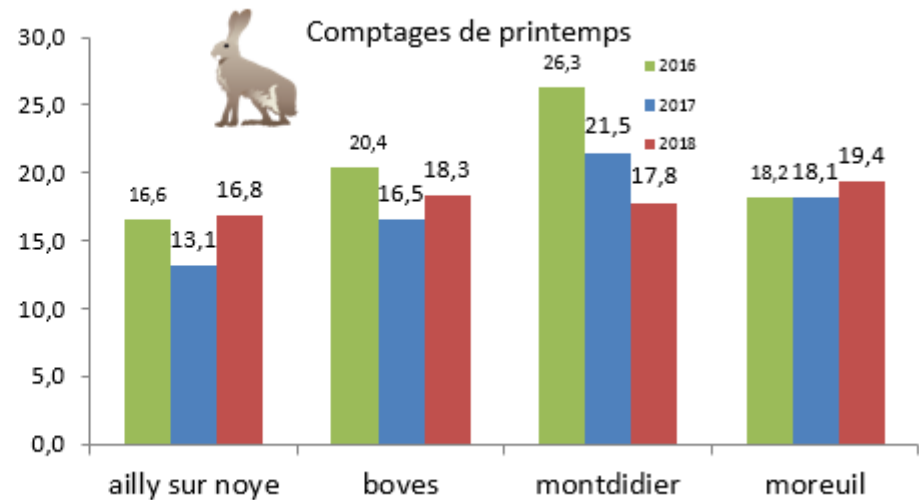

Comptages sur :

14,4%

surface agricole

Chasseur
en **Somme**

The logo for 'Chasseur en Somme' features a stylized rabbit and a partridge in a green field, with the text 'Chasseur en Somme' in green.

Evolution des couples de perdrix grises Aux 100 ha de plaine

Evolution des lièvres Aux 100 ha de plaine

Comptages de 2016 à 2018 par unité de gestion Couples de Perdrix et Lièvres aux 100 ha

Couples perdrix aux 100 ha par canton

Couples perdrix aux 100 ha par canton

Couples perdrix aux 100 ha par canton

Lièvres aux 100 ha par canton

Lièvres aux 100 ha par canton

Lièvres aux 100 ha par canton