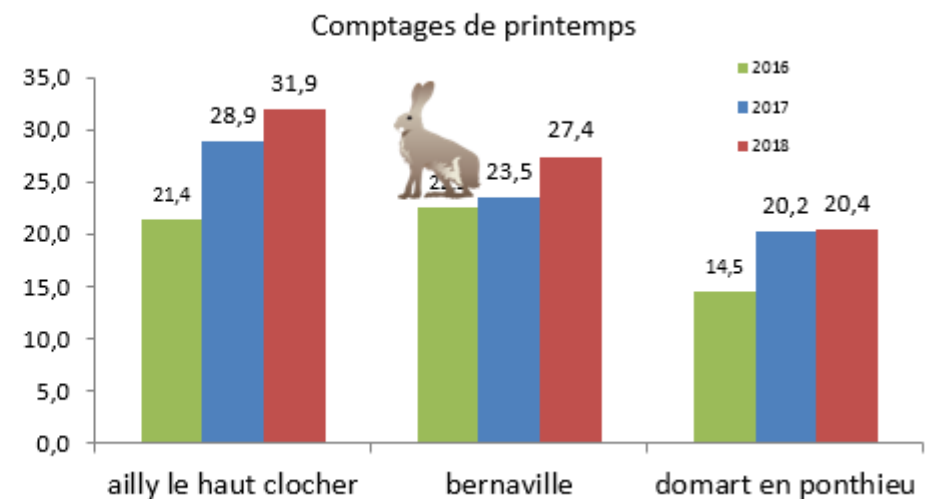

Comptages sur :

14,4%

surface agricole

Chasseur
en **Somme**

The logo for 'Chasseur en Somme' features a stylized rabbit and a partridge in a green field, with the text 'Chasseur en Somme' in green.

Evolution des couples de perdrix grises Aux 100 ha de plaine

Evolution des lièvres Aux 100 ha de plaine

Comptages de 2016 à 2018 par unité de gestion Couples de Perdrix et Lièvres aux 100 ha

Couples perdrix aux 100 ha par canton

Couples perdrix aux 100 ha par canton

Couples perdrix aux 100 ha par canton

Lièvres aux 100 ha par canton

Lièvres aux 100 ha par canton

Lièvres aux 100 ha par canton