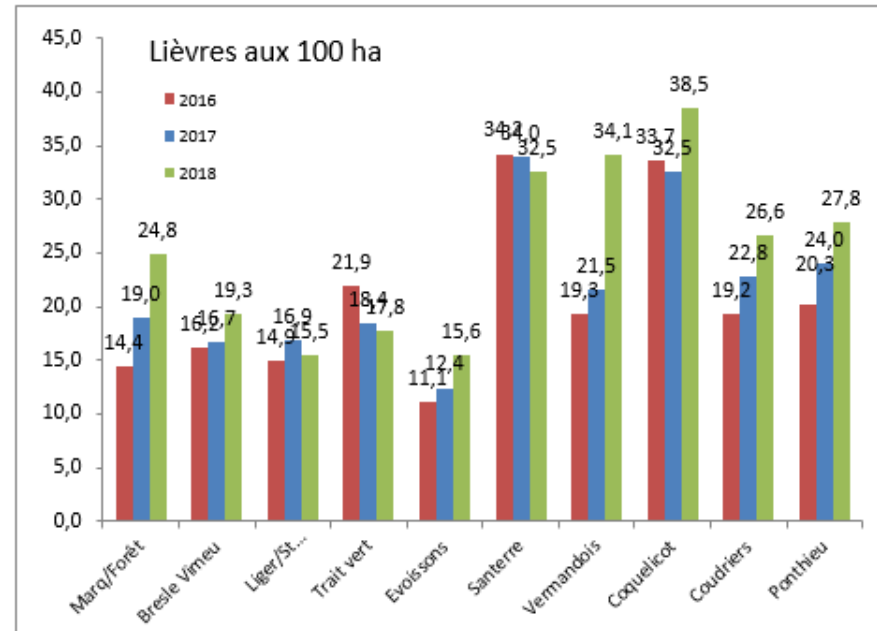

Comptages petit gibier

Printemps 2018

Richard BOUTEILLER

Comptages de printemps

Année 2018

Département	Nombre de territoires	Nombre de participants	Surface comptée en hectare	Perdrix couples aux 100 ha	Lièvres 100 ha
en 2018	290	6792	67177	14,6	24,7
en 2017	292	6654	68005	12,5	21,9
<u>évolution par rapport à 2017 :</u>				2,0	2,8
				16%	13%

Comptages sur :

14,4%

surface agricole

Chasseur
en **Somme**

The logo for 'Chasseur en Somme' features a stylized rabbit and a partridge in a green field, with the text 'Chasseur en Somme' in green.

Evolution des couples de perdrix grises Aux 100 ha de plaine

Evolution des lièvres Aux 100 ha de plaine

Comptages de 2016 à 2018 par unité de gestion Couples de Perdrix et Lièvres aux 100 ha

Couples perdrix aux 100 ha par canton

Couples perdrix aux 100 ha par canton