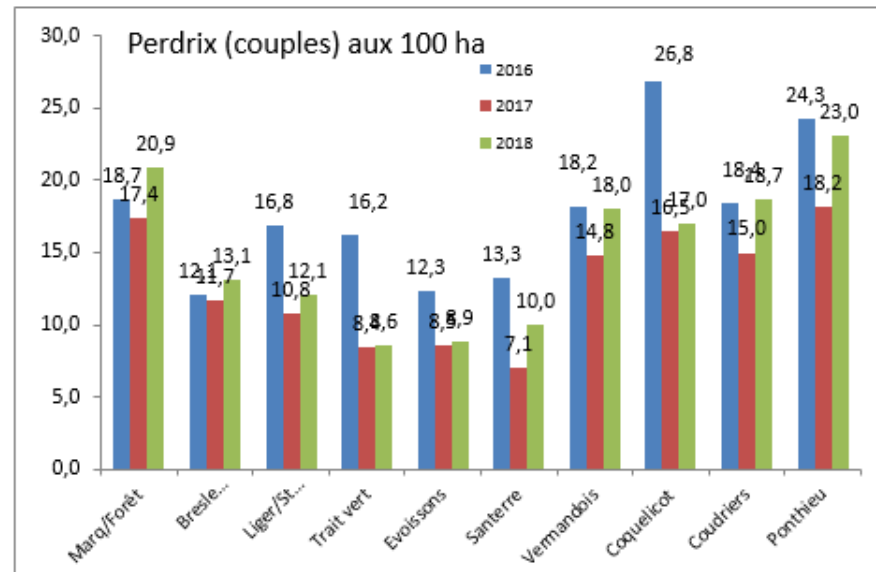

Comptages petit gibier

Printemps 2018

Richard BOUTEILLER

Comptages de printemps

Année 2018

Département	Nombre de territoires	Nombre de participants	Surface comptée en hectare	Perdrix couples aux 100 ha	Lièvres 100 ha
en 2018	290	6792	67177	14,6	24,7
en 2017	292	6654	68005	12,5	21,9
<u>évolution par rapport à 2017 :</u>				2,0	2,8
				16%	13%

Comptages sur :

14,4%

surface agricole

Chasseur
en **Somme**

The logo for 'Chasseur en Somme' features a stylized rabbit and a partridge in a green field, with the text 'Chasseur en Somme' in green.

Evolution des couples de perdrix grises Aux 100 ha de plaine

Evolution des lièvres Aux 100 ha de plaine

Comptages de 2016 à 2018 par unité de gestion Couples de Perdrix et Lièvres aux 100 ha

Couples perdrix aux 100 ha par canton

Couples perdrix aux 100 ha par canton