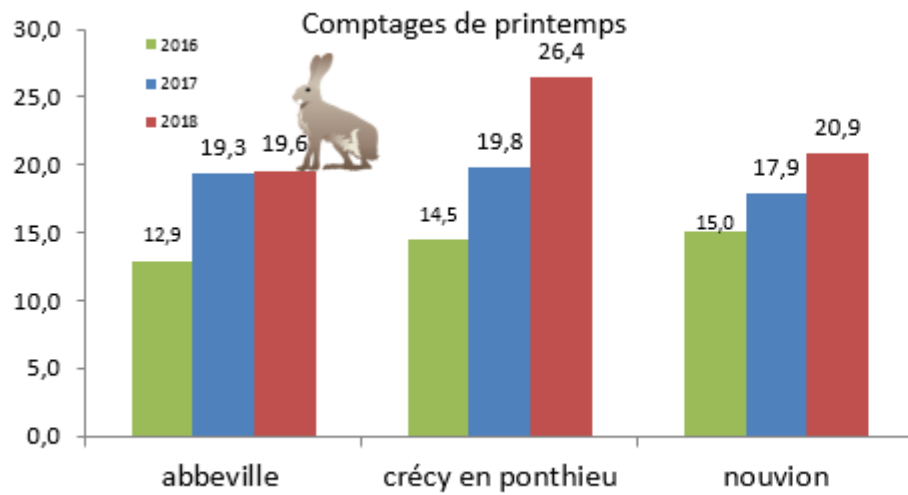

Comptages sur :

14,4%

surface agricole

Chasseur
en **Somme**

The logo for 'Chasseur en Somme' features a stylized rabbit and a partridge in a green field, with the text 'Chasseur en Somme' in green.

Evolution des couples de perdrix grises Aux 100 ha de plaine

Evolution des lièvres Aux 100 ha de plaine

Comptages de 2016 à 2018 par unité de gestion Couples de Perdrix et Lièvres aux 100 ha

Couples perdrix aux 100 ha par canton

Couples perdrix aux 100 ha par canton

Couples perdrix aux 100 ha par canton

Lièvres aux 100 ha par canton

Lièvres aux 100 ha par canton

Lièvres aux 100 ha par canton