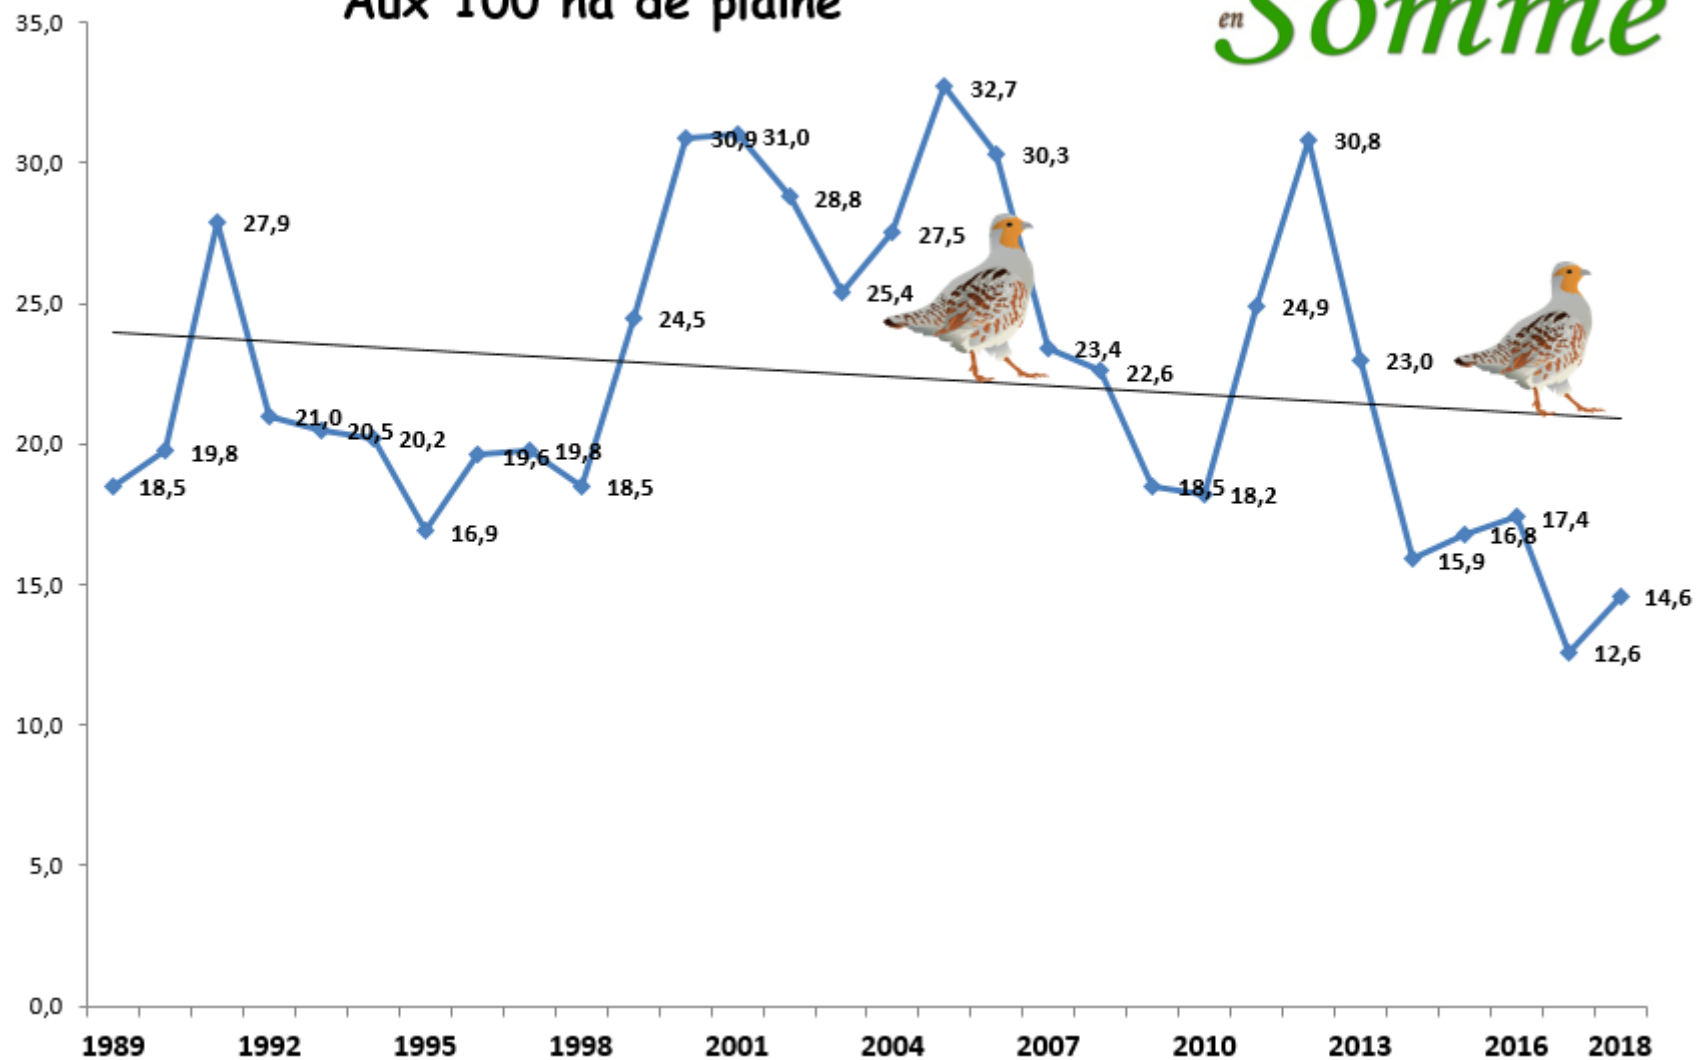

Comptages petit gibier

Printemps 2018

Richard BOUTEILLER

Comptages de printemps

Année 2018

Département	Nombre de territoires	Nombre de participants	Surface comptée en hectare	Perdrix couples aux 100 ha	Lièvres 100 ha
en 2018	290	6792	67177	14,6	24,7
en 2017	292	6654	68005	12,5	21,9
<u>évolution par rapport à 2017 :</u>				2,0	2,8
				16%	13%

Comptages sur :

14,4%

surface agricole

Chasseur
en **Somme**

The logo for 'Chasseur en Somme' features a stylized rabbit and a partridge in a green field, with the text 'Chasseur en Somme' in green.

Evolution des couples de perdrix grises Aux 100 ha de plaine