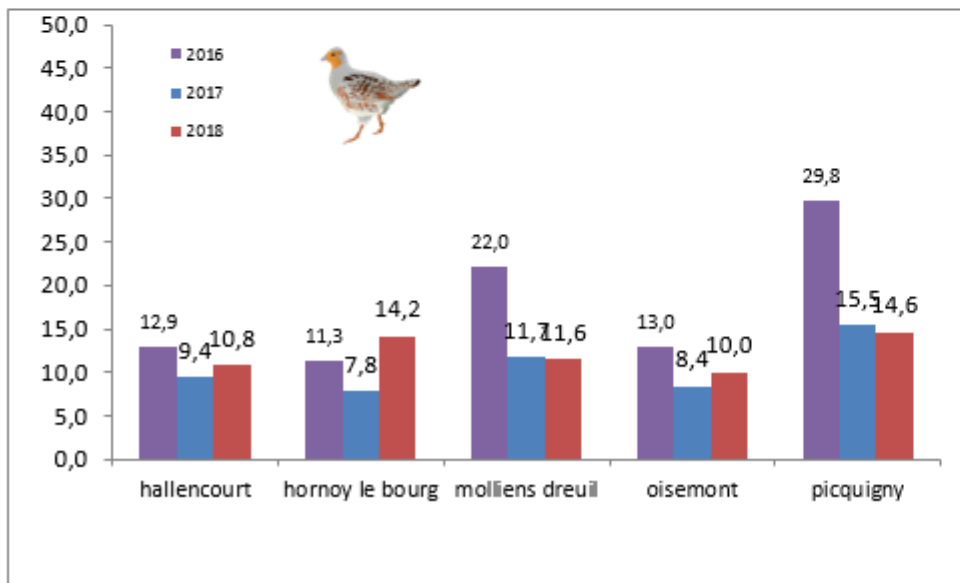

Comptages petit gibier

Printemps 2018

Richard BOUTEILLER

Comptages de printemps

Année 2018

Département	Nombre de territoires	Nombre de participants	Surface comptée en hectare	Perdrix couples aux 100 ha	Lièvres 100 ha
en 2018	290	6792	67177	14,6	24,7
en 2017	292	6654	68005	12,5	21,9
<u>évolution par rapport à 2017 :</u>				2,0	2,8
				16%	13%

Comptages sur :

14,4%

surface agricole

Chasseur
en **Somme**

The logo for 'Chasseur en Somme' features a stylized rabbit and a partridge in a green field, with the text 'Chasseur en Somme' in green.

Evolution des couples de perdrix grises Aux 100 ha de plaine

Evolution des lièvres Aux 100 ha de plaine

Comptages de 2016 à 2018 par unité de gestion Couples de Perdrix et Lièvres aux 100 ha

Couples perdrix aux 100 ha par canton

Couples perdrix aux 100 ha par canton