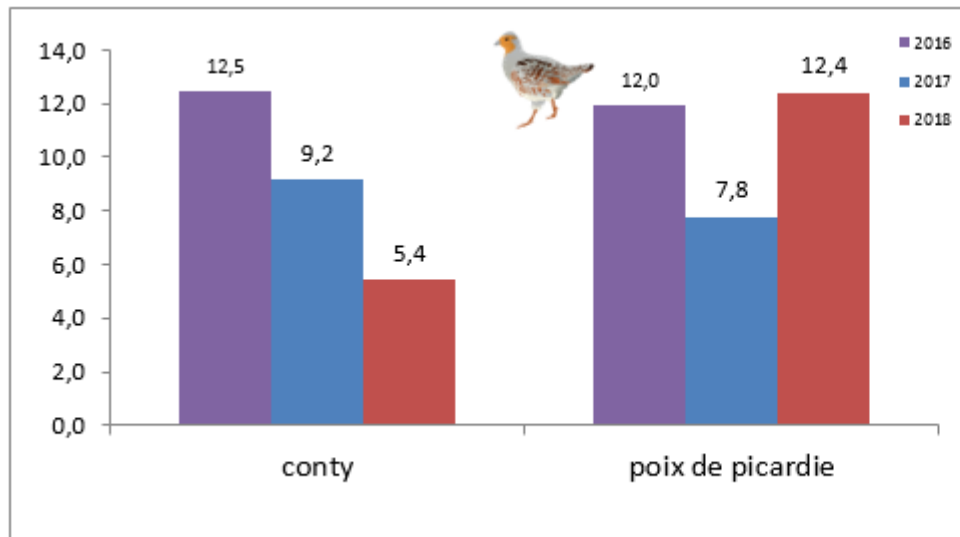

Comptages petit gibier

Printemps 2018

Richard BOUTEILLER

Comptages de printemps

Année 2018

Département	Nombre de territoires	Nombre de participants	Surface comptée en hectare	Perdrix couples aux 100 ha	Lièvres 100 ha
en 2018	290	6792	67177	14,6	24,7
en 2017	292	6654	68005	12,5	21,9
<u>évolution par rapport à 2017 :</u>				2,0	2,8
				16%	13%

Comptages sur :

14,4%

surface agricole

Chasseur
en **Somme**

The logo for 'Chasseur en Somme' features a stylized rabbit and a partridge in a green field, with the text 'Chasseur en Somme' in green.

Evolution des couples de perdrix grises Aux 100 ha de plaine

Evolution des lièvres Aux 100 ha de plaine

Comptages de 2016 à 2018 par unité de gestion Couples de Perdrix et Lièvres aux 100 ha

Couples perdrix aux 100 ha par canton

Couples perdrix aux 100 ha par canton

Couples perdrix aux 100 ha par canton

Lièvres aux 100 ha par canton

Lièvres aux 100 ha par canton

Lièvres aux 100 ha par canton